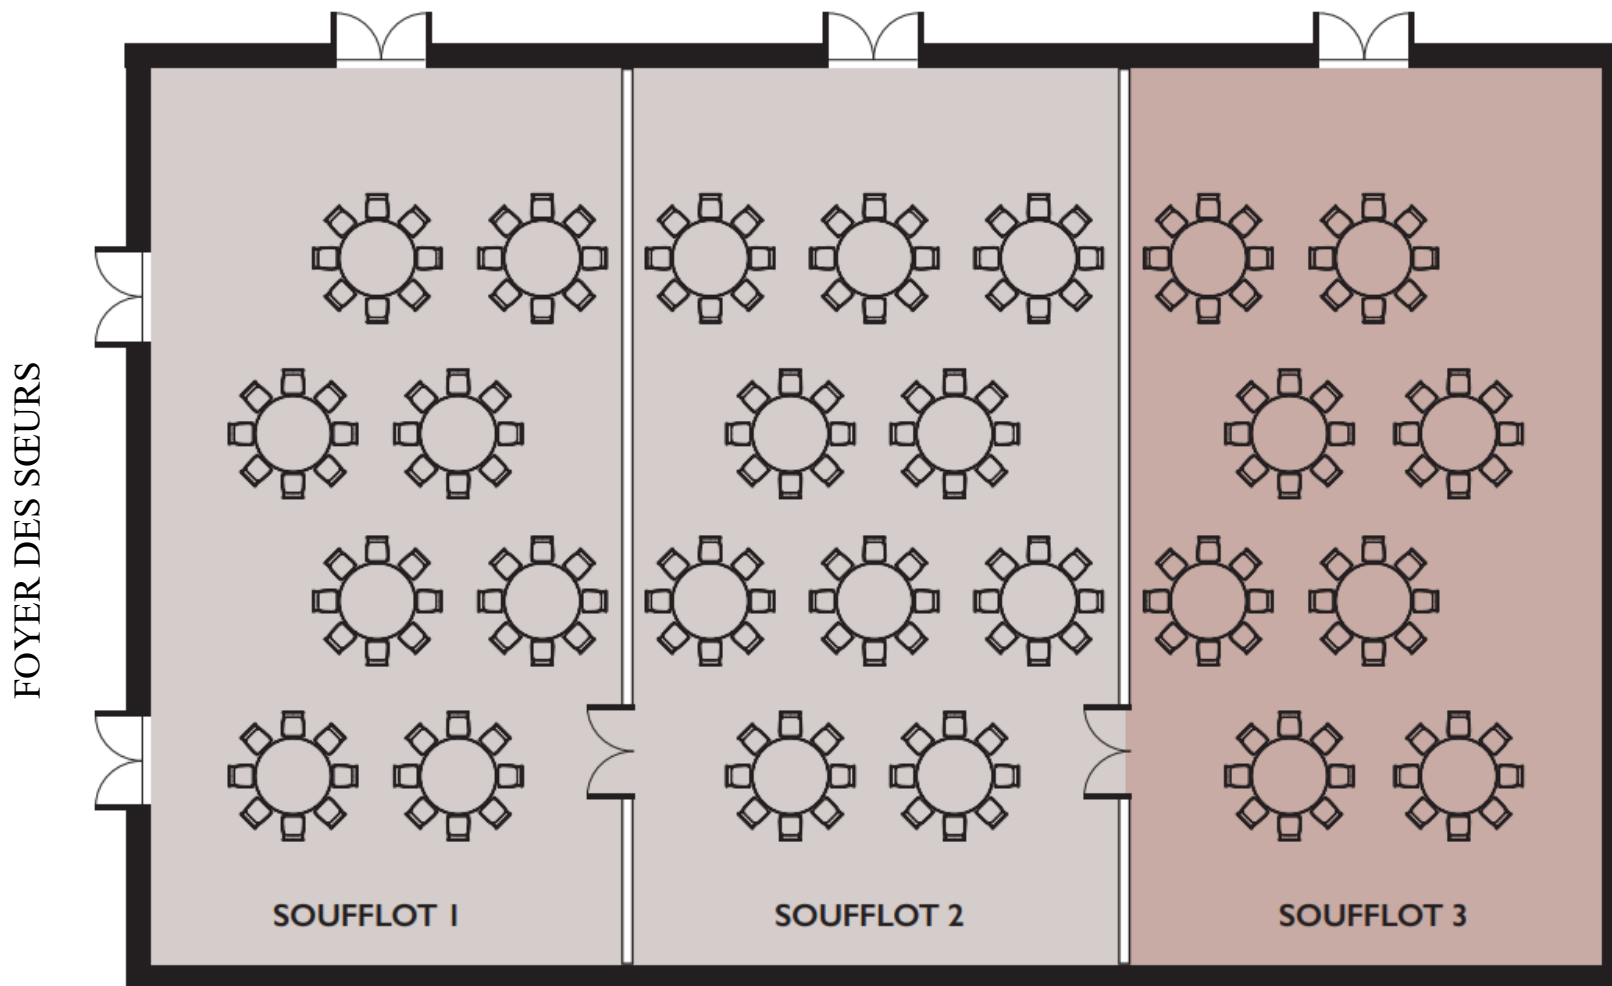

L'Académie
By INTERCONTINENTAL

VUE GÉNÉRALE
GENERAL OVERVIEW

CAPACITÉ

	Hauteur	Largeur	Longueur	M ²	Sqft	Théâtre	Salle de classe	Cabaret	Banquet	Board	U
Rez-de-chaussée											
Place des Sœurs I				122	1313.2						
Place des Sœurs II				123	1324.0						
Soufflot	5.0	26.4	16.4	432.9	4650.0	400	230	230	320		90
Soufflot I	5.0	8.8	16.4	143.6	1539.2	120	79	63	96	36	42
Soufflot II	5.0	8.9	16.4	146.2	1571.5	120	79	63	96	36	42
Soufflot III	5.0	8.6	16.4	141.4	1517.7	120	79	63	96	36	42
Salle du Conseil	3.4	7.0	14.7	102.8	1097.9	100	70	42	96	28	31
Salle des Vieux Livres	3.8	6.5	10.5	67.8	721.2	42	36	14	48	15	
Premier étage											
Espace Pascalon	2.3	13.0	7.6	98.1	1054.9	36	36	28	72	21	
Deuxième étage											
Espace du Petit Dôme	3.4	8.6	10.9	93.8	1001.0	80	48	21	60	27	30
Salon du Cloître	3.4	7.6	13.3	101.3	1087.2	90	70	35	72	27	30
Troisième étage											
Salon Childebert	2.5	4.2	7.5	31.6	333.7	20	18	12	20	15	
Salon Ultrogothe	2.5	4.4	7.5	32.6	344.4	20	18	12	20	15	
Salon Rabelais	2.5	4.3	7.5	32.6	344.4	20	18	12	20	15	
Espace Apothicaire	2.3	8.0	10.9	86.9	925.7					15	
Total				1325	14263						

SALON SOUFFLOT

Rez-de-chaussée

FOYER DES SŒURS

SALON SOUFFLOT I

Rez-de-chaussée

SALON SOUFFLOT II+III

Rez-de-chaussée

SALON SOUFFLOT

Rez-de-chaussée

FOYER DES SOEURS

Rez-de-chaussée

SALLE DU CONSEIL & SALLE DES VIEUX LIVRES

Rez-de-chaussée

SALLE DU CONSEIL

Rez-de-chaussée

SALLE DES VIEUX LIVRES

Rez-de-chaussée

ESPACE PASCALON

Premier étage

ESPACE PASCALON

Premier étage

ESPACE DU PETIT DÔME & SALON DU CLOÎTRE

Deuxième étage

ESPACE DU PETIT DÔME