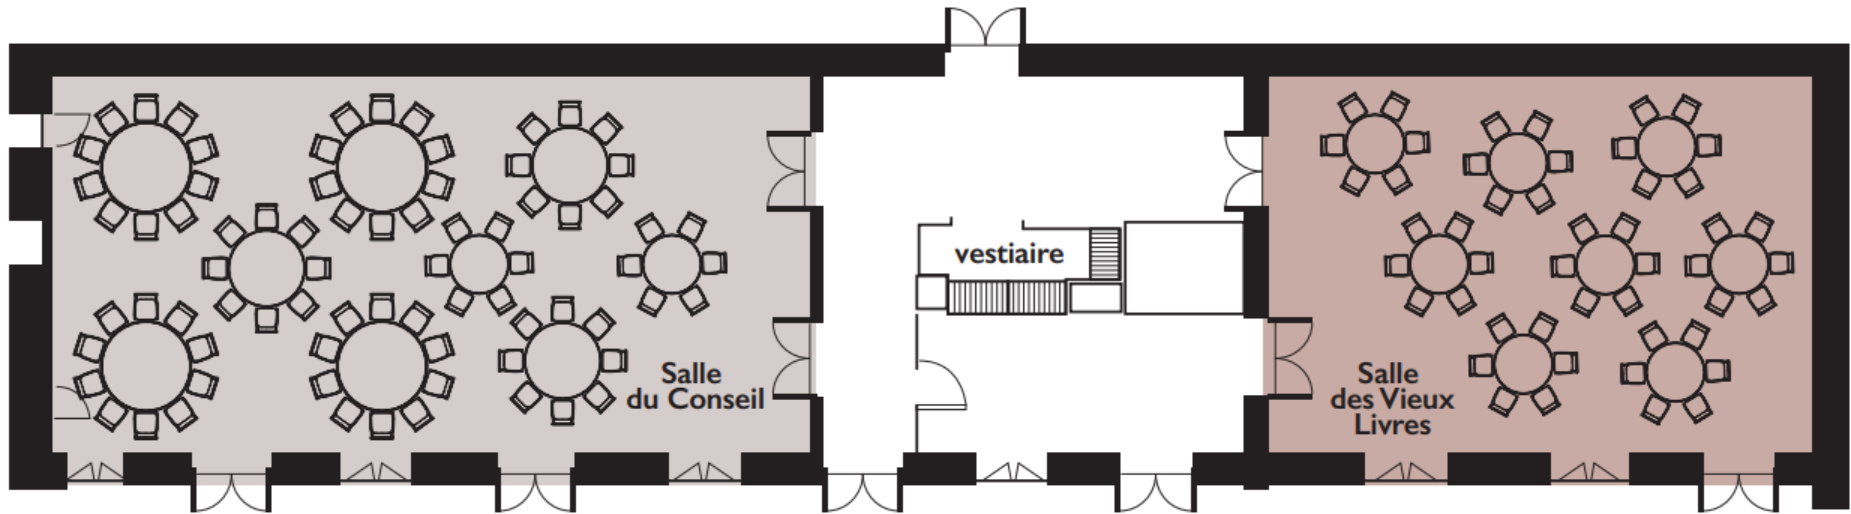

L'Académie
By INTERCONTINENTAL

VUE GÉNÉRALE
GENERAL OVERVIEW

CAPACITÉ

	Hauteur	Largeur	Longueur	M ²	Sqft	Théâtre	Salle de classe	Cabaret	Banquet	Board	U
Rez-de-chaussée											
Place des Sœurs I				122	1313.2						
Place des Sœurs II				123	1324.0						
Soufflot	5.0	26.4	16.4	432.9	4650.0	400	230	230	320		90
Soufflot I	5.0	8.8	16.4	143.6	1539.2	120	79	63	96	36	42
Soufflot II	5.0	8.9	16.4	146.2	1571.5	120	79	63	96	36	42
Soufflot III	5.0	8.6	16.4	141.4	1517.7	120	79	63	96	36	42
Salle du Conseil	3.4	7.0	14.7	102.8	1097.9	100	70	42	96	28	31
Salle des Vieux Livres	3.8	6.5	10.5	67.8	721.2	42	36	14	48	15	
Premier étage											
Espace Pascalon	2.3	13.0	7.6	98.1	1054.9	36	36	28	72	21	
Deuxième étage											
Espace du Petit Dôme	3.4	8.6	10.9	93.8	1001.0	80	48	21	60	27	30
Salon du Cloître	3.4	7.6	13.3	101.3	1087.2	90	70	35	72	27	30
Troisième étage											
Salon Childebert	2.5	4.2	7.5	31.6	333.7	20	18	12	20	15	
Salon Ultrogothe	2.5	4.4	7.5	32.6	344.4	20	18	12	20	15	
Salon Rabelais	2.5	4.3	7.5	32.6	344.4	20	18	12	20	15	
Espace Apothicaire	2.3	8.0	10.9	86.9	925.7					15	
Total				1325	14263						

Rez-de-chaussée

FOYER DES SOEURS

Rez-de-chaussée

SALLE DU CONSEIL & SALLE DES VIEUX LIVRES

Rez-de-chaussée

SALLE DU CONSEIL

Rez-de-chaussée

SALLE DES VIEUX LIVRES

Rez-de-chaussée

ESPACE PASCALON

Premier étage

ESPACE PASCALON

Premier étage

ESPACE DU PETIT DÔME & SALON DU CLOÎTRE

Deuxième étage

ESPACE DU PETIT DÔME

Deuxième étage

SALON DU CLOÎTRE

Deuxième étage

ESPACE APOTHIKAIRE – SALONS CHILDEBERT, ULTROGOTHE & RABELAIS

Troisième étage

SALONS CHILDEBERT, ULTROGOTHE & RABELAIS

Troisième étage

ESPACE APOTHIKAIRE