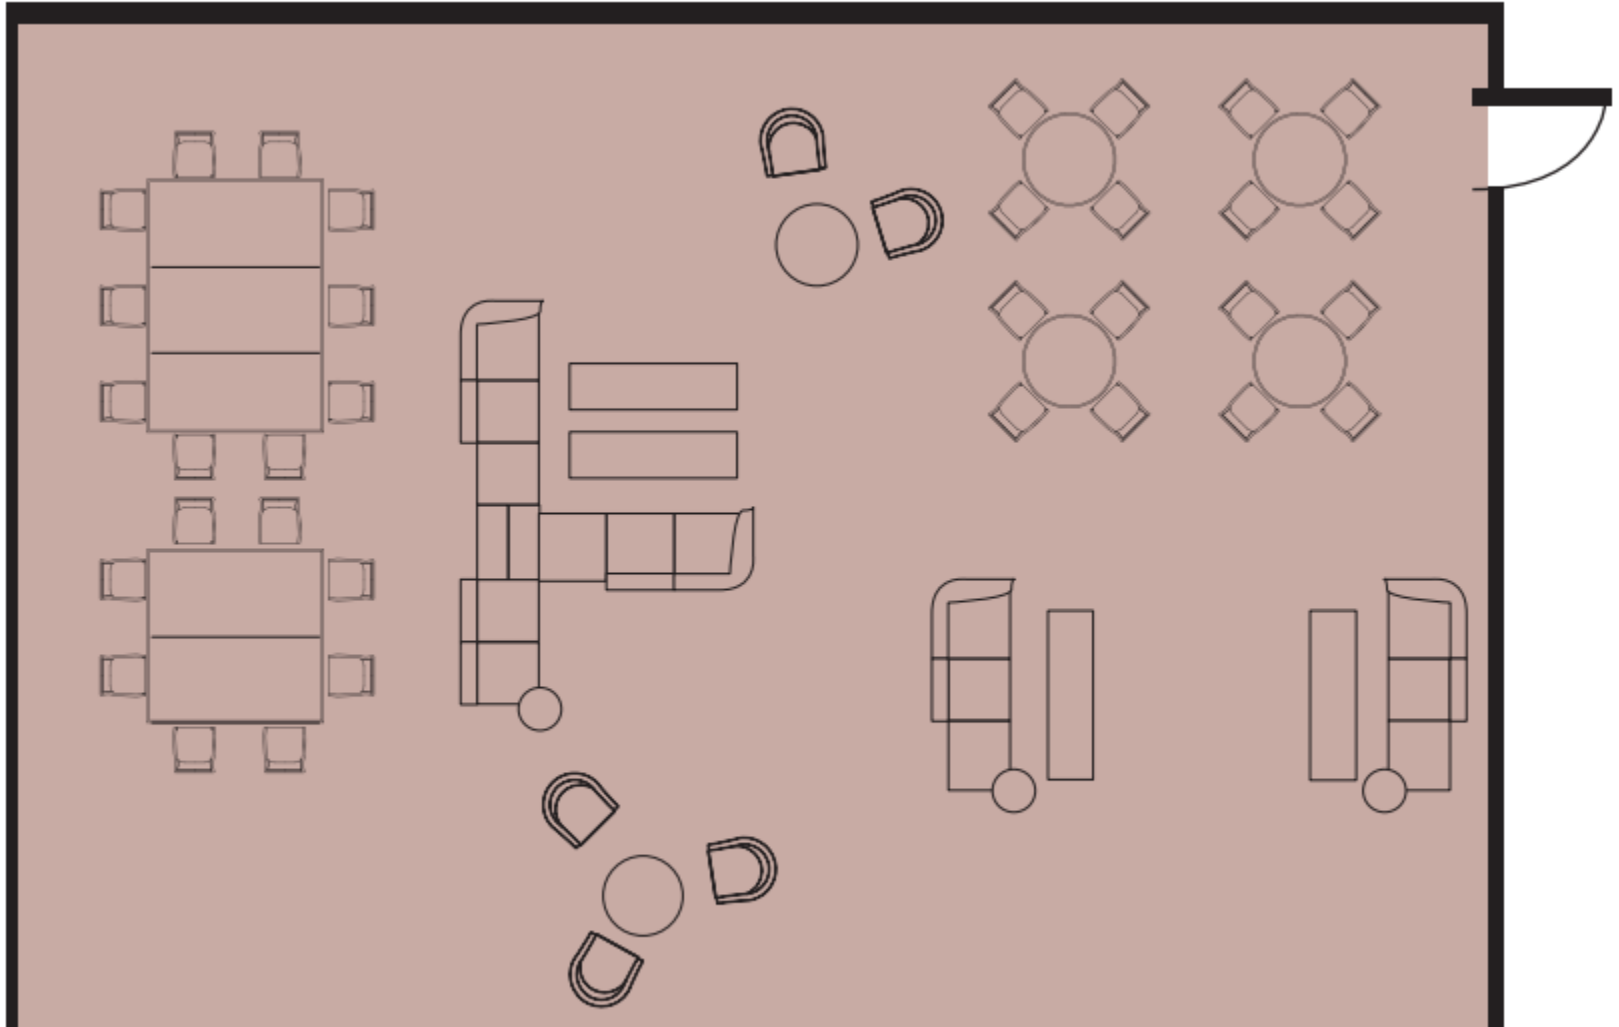

L'Académie
By INTERCONTINENTAL

VUE GÉNÉRALE
GENERAL OVERVIEW

CAPACITÉ

	Hauteur	Largeur	Longueur	M ²	Sqft	Théâtre	Salle de classe	Cabaret	Banquet	Board	U
Rez-de-chaussée											
Place des Sœurs I				122	1313.2						
Place des Sœurs II				123	1324.0						
Soufflot	5.0	26.4	16.4	432.9	4650.0	400	230	230	320		90
Soufflot I	5.0	8.8	16.4	143.6	1539.2	120	79	63	96	36	42
Soufflot II	5.0	8.9	16.4	146.2	1571.5	120	79	63	96	36	42
Soufflot III	5.0	8.6	16.4	141.4	1517.7	120	79	63	96	36	42
Salle du Conseil	3.4	7.0	14.7	102.8	1097.9	100	70	42	96	28	31
Salle des Vieux Livres	3.8	6.5	10.5	67.8	721.2	42	36	14	48	15	
Premier étage											
Espace Pascalon	2.3	13.0	7.6	98.1	1054.9	36	36	28	72	21	
Deuxième étage											
Espace du Petit Dôme	3.4	8.6	10.9	93.8	1001.0	80	48	21	60	27	30
Salon du Cloître	3.4	7.6	13.3	101.3	1087.2	90	70	35	72	27	30
Troisième étage											
Salon Childebert	2.5	4.2	7.5	31.6	333.7	20	18	12	20	15	
Salon Ultrogothe	2.5	4.4	7.5	32.6	344.4	20	18	12	20	15	
Salon Rabelais	2.5	4.3	7.5	32.6	344.4	20	18	12	20	15	
Espace Apothicaire	2.3	8.0	10.9	86.9	925.7					15	
Total				1325	14263						

SALON SOUFFLOT

Rez-de-chaussée

FOYER DES SŒURS

SALON SOUFFLOT I

Rez-de-chaussée

SALON SOUFFLOT II+III

Rez-de-chaussée

SALON SOUFFLOT

Rez-de-chaussée

FOYER DES SOEURS

Rez-de-chaussée

SALLE DU CONSEIL & SALLE DES VIEUX LIVRES

Rez-de-chaussée

SALLE DU CONSEIL

Rez-de-chaussée

SALLE DES VIEUX LIVRES

Rez-de-chaussée

ESPACE PASCALON

Premier étage

ESPACE PASCALON

Premier étage

ESPACE DU PETIT DÔME & SALON DU CLOÎTRE

Deuxième étage

ESPACE DU PETIT DÔME