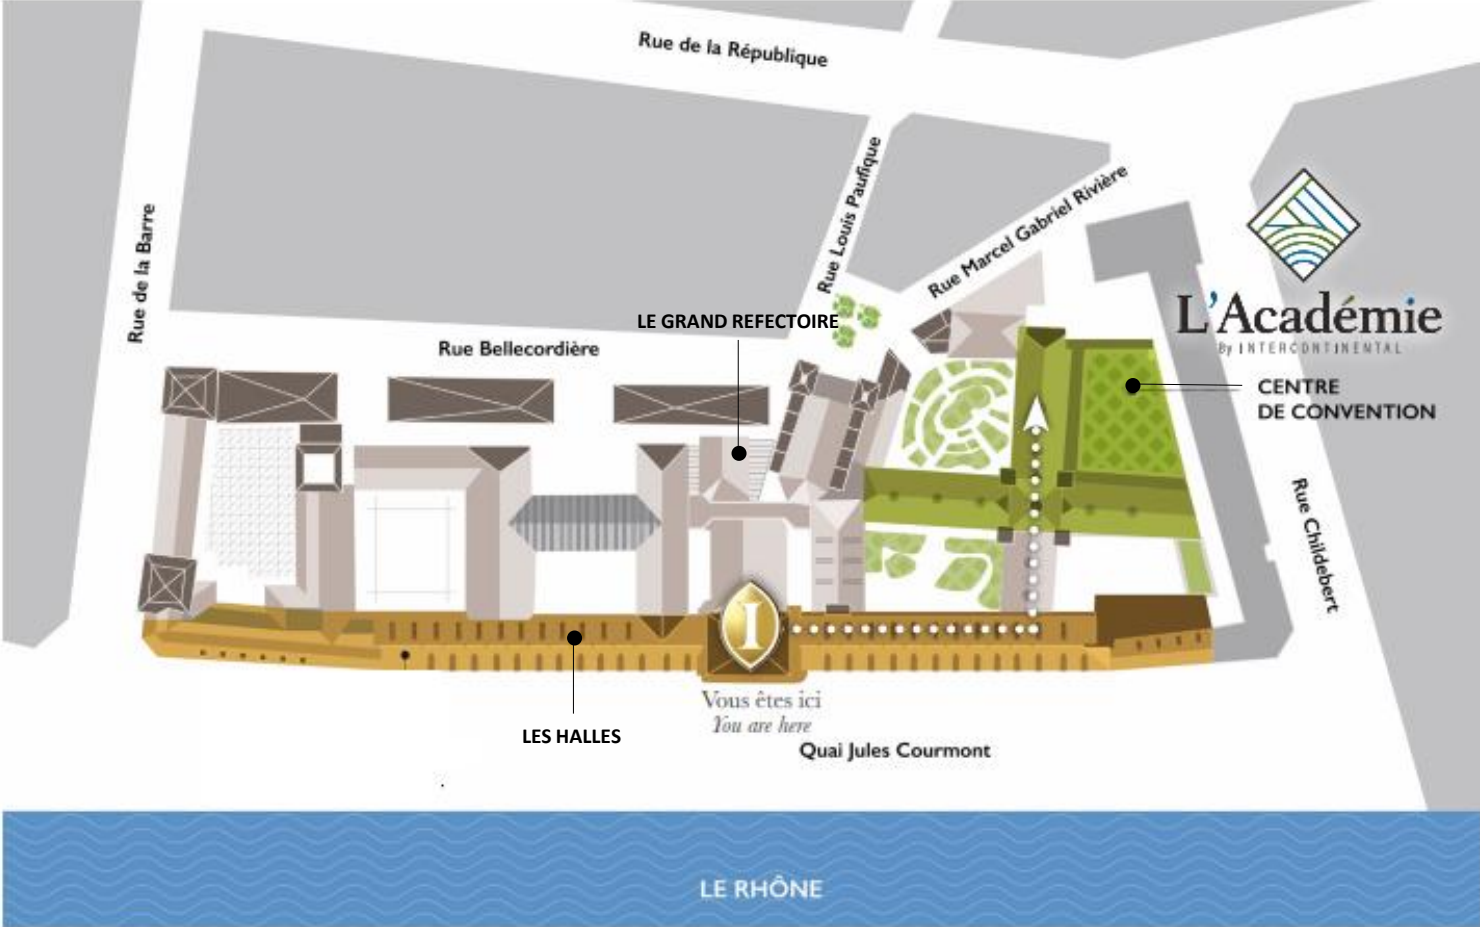

L'Académie
By INTERCONTINENTAL

VUE GÉNÉRALE
GENERAL OVERVIEW

CAPACITÉ

	Hauteur	Largeur	Longueur	M ²	Sqft	Théâtre	Salle de classe	Cabaret	Banquet	Board	U
Rez-de-chaussée											
Place des Sœurs I				122	1313.2						
Place des Sœurs II				123	1324.0						
Soufflot	5.0	26.4	16.4	432.9	4650.0	400	230	230	320		90
Soufflot I	5.0	8.8	16.4	143.6	1539.2	120	79	63	96	36	42
Soufflot II	5.0	8.9	16.4	146.2	1571.5	120	79	63	96	36	42
Soufflot III	5.0	8.6	16.4	141.4	1517.7	120	79	63	96	36	42
Salle du Conseil	3.4	7.0	14.7	102.8	1097.9	100	70	42	96	28	31
Salle des Vieux Livres	3.8	6.5	10.5	67.8	721.2	42	36	14	48	15	
Premier étage											
Espace Pascalon	2.3	13.0	7.6	98.1	1054.9	36	36	28	72	21	
Deuxième étage											
Espace du Petit Dôme	3.4	8.6	10.9	93.8	1001.0	80	48	21	60	27	30
Salon du Cloître	3.4	7.6	13.3	101.3	1087.2	90	70	35	72	27	30
Troisième étage											
Salon Childebert	2.5	4.2	7.5	31.6	333.7	20	18	12	20	15	
Salon Ultrogothe	2.5	4.4	7.5	32.6	344.4	20	18	12	20	15	
Salon Rabelais	2.5	4.3	7.5	32.6	344.4	20	18	12	20	15	
Espace Apothicaire	2.3	8.0	10.9	86.9	925.7					15	
Total				1325	14263						

SALON SOUFFLOT

Rez-de-chaussée

FOYER DES SŒURS

SALON SOUFFLOT I

Rez-de-chaussée

SALON SOUFFLOT II+III

Rez-de-chaussée

SALON SOUFFLOT