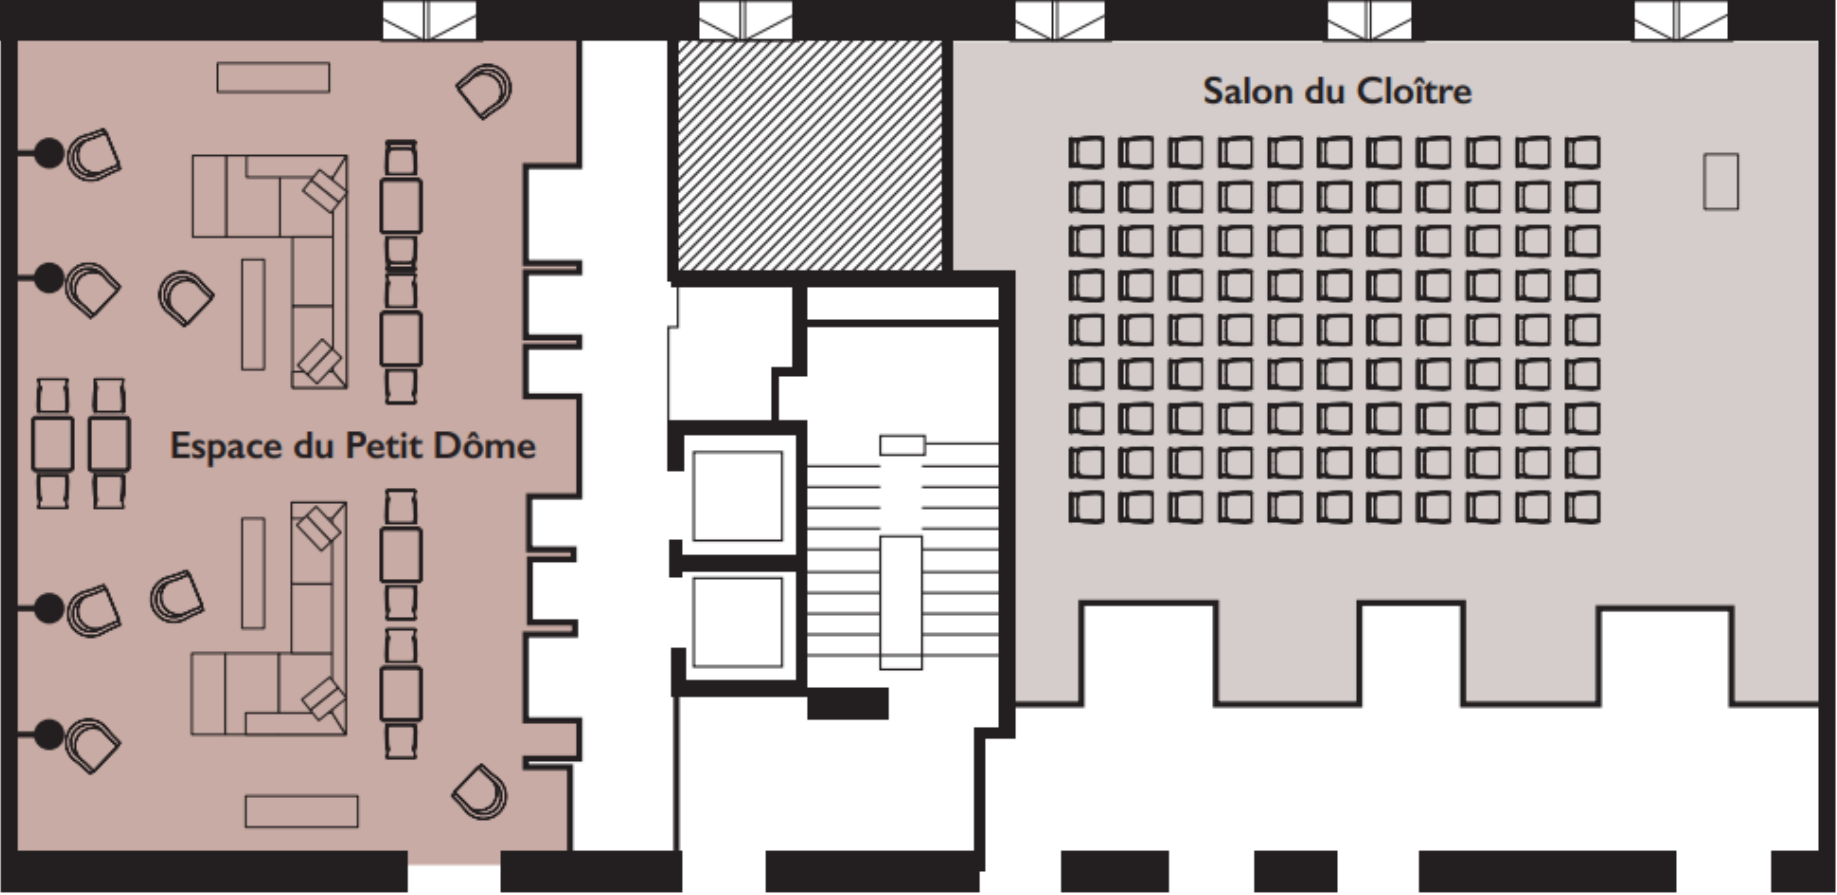

L'Académie
By INTERCONTINENTAL

VUE GÉNÉRALE
GENERAL OVERVIEW

CAPACITÉ

	Hauteur	Largeur	Longueur	M ²	Sqft	Théâtre	Salle de classe	Cabaret	Banquet	Board	U
Rez-de-chaussée											
Place des Sœurs I				122	1313.2						
Place des Sœurs II				123	1324.0						
Soufflot	5.0	26.4	16.4	432.9	4650.0	400	230	230	320		90
Soufflot I	5.0	8.8	16.4	143.6	1539.2	120	79	63	96	36	42
Soufflot II	5.0	8.9	16.4	146.2	1571.5	120	79	63	96	36	42
Soufflot III	5.0	8.6	16.4	141.4	1517.7	120	79	63	96	36	42
Salle du Conseil	3.4	7.0	14.7	102.8	1097.9	100	70	42	96	28	31
Salle des Vieux Livres	3.8	6.5	10.5	67.8	721.2	42	36	14	48	15	
Premier étage											
Espace Pascalon	2.3	13.0	7.6	98.1	1054.9	36	36	28	72	21	
Deuxième étage											
Espace du Petit Dôme	3.4	8.6	10.9	93.8	1001.0	80	48	21	60	27	30
Salon du Cloître	3.4	7.6	13.3	101.3	1087.2	90	70	35	72	27	30
Troisième étage											
Salon Childebert	2.5	4.2	7.5	31.6	333.7	20	18	12	20	15	
Salon Ultrogothe	2.5	4.4	7.5	32.6	344.4	20	18	12	20	15	
Salon Rabelais	2.5	4.3	7.5	32.6	344.4	20	18	12	20	15	
Espace Apothicaire	2.3	8.0	10.9	86.9	925.7					15	
Total				1325	14263						

Rez-de-chaussée

FOYER DES SOEURS

Rez-de-chaussée

SALLE DU CONSEIL & SALLE DES VIEUX LIVRES

Rez-de-chaussée

SALLE DU CONSEIL

Rez-de-chaussée

SALLE DES VIEUX LIVRES

Rez-de-chaussée

ESPACE PASCALON

Premier étage

ESPACE PASCALON

Premier étage

ESPACE DU PETIT DÔME & SALON DU CLOÎTRE

Deuxième étage

ESPACE DU PETIT DÔME

Deuxième étage

SALON DU CLOÎTRE

Deuxième étage

ESPACE APOTHIKAIRE – SALONS CHILDEBERT, ULTROGOTHE & RABELAIS

Troisième étage

SALONS CHILDEBERT, ULTROGOTHE & RABELAIS

Troisième étage

ESPACE APOTHIKAIRE