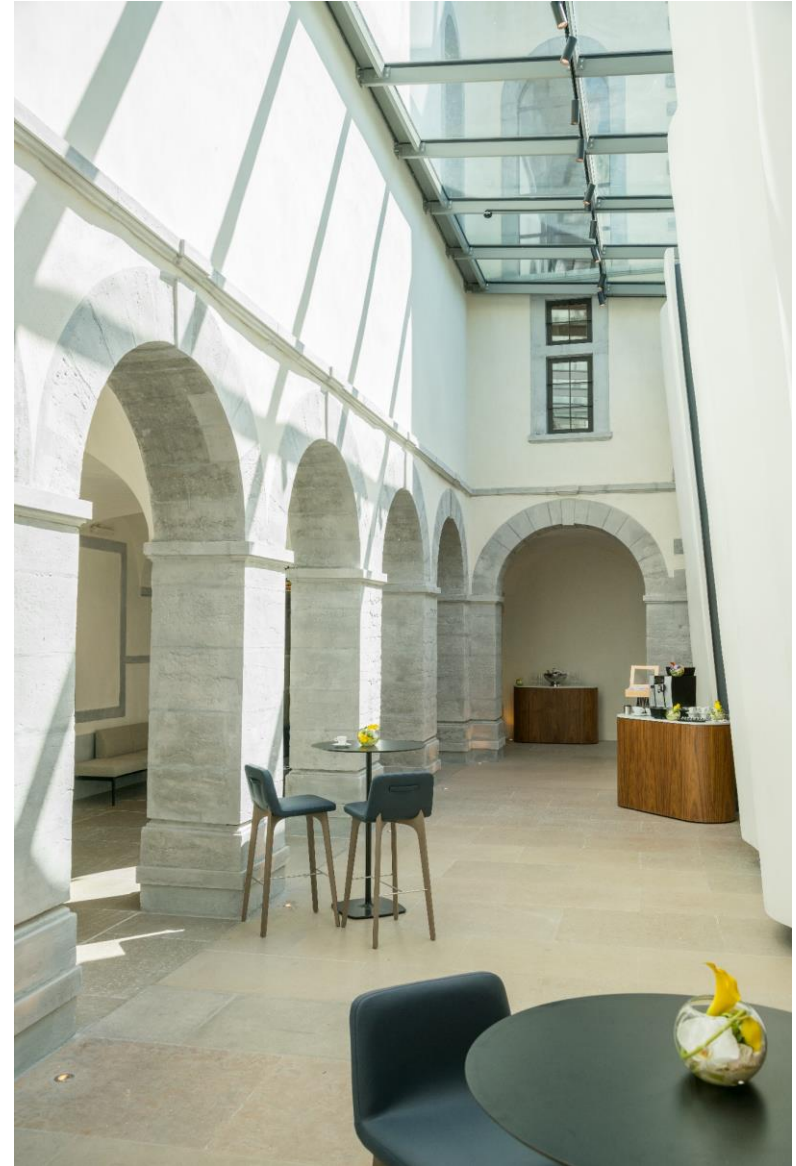

L'Académie
By INTERCONTINENTAL

VUE GÉNÉRALE
GENERAL OVERVIEW

CAPACITÉ

	Hauteur	Largeur	Longueur	M ²	Sqft	Théâtre	Salle de classe	Cabaret	Banquet	Board	U
Rez-de-chaussée											
Place des Sœurs I				122	1313.2						
Place des Sœurs II				123	1324.0						
Soufflot	5.0	26.4	16.4	432.9	4650.0	400	230	230	320		90
Soufflot I	5.0	8.8	16.4	143.6	1539.2	120	79	63	96	36	42
Soufflot II	5.0	8.9	16.4	146.2	1571.5	120	79	63	96	36	42
Soufflot III	5.0	8.6	16.4	141.4	1517.7	120	79	63	96	36	42
Salle du Conseil	3.4	7.0	14.7	102.8	1097.9	100	70	42	96	28	31
Salle des Vieux Livres	3.8	6.5	10.5	67.8	721.2	42	36	14	48	15	
Premier étage											
Espace Pascalon	2.3	13.0	7.6	98.1	1054.9	36	36	28	72	21	
Deuxième étage											
Espace du Petit Dôme	3.4	8.6	10.9	93.8	1001.0	80	48	21	60	27	30
Salon du Cloître	3.4	7.6	13.3	101.3	1087.2	90	70	35	72	27	30
Troisième étage											
Salon Childebert	2.5	4.2	7.5	31.6	333.7	20	18	12	20	15	
Salon Ultrogothe	2.5	4.4	7.5	32.6	344.4	20	18	12	20	15	
Salon Rabelais	2.5	4.3	7.5	32.6	344.4	20	18	12	20	15	
Espace Apothicaire	2.3	8.0	10.9	86.9	925.7					15	
Total				1325	14263						

SALON SOUFFLOT

Rez-de-chaussée

FOYER DES SŒURS

SALON SOUFFLOT I

Rez-de-chaussée

SALON SOUFFLOT II+III

Rez-de-chaussée

SALON SOUFFLOT

Rez-de-chaussée

FOYER DES SOEURS

Rez-de-chaussée

SALLE DU CONSEIL & SALLE DES VIEUX LIVRES

Rez-de-chaussée

SALLE DU CONSEIL

Rez-de-chaussée

SALLE DES VIEUX LIVRES

Rez-de-chaussée

ESPACE PASCALON

Premier étage

ESPACE PASCALON

Premier étage

ESPACE DU PETIT DÔME & SALON DU CLOÎTRE

Deuxième étage

ESPACE DU PETIT DÔME