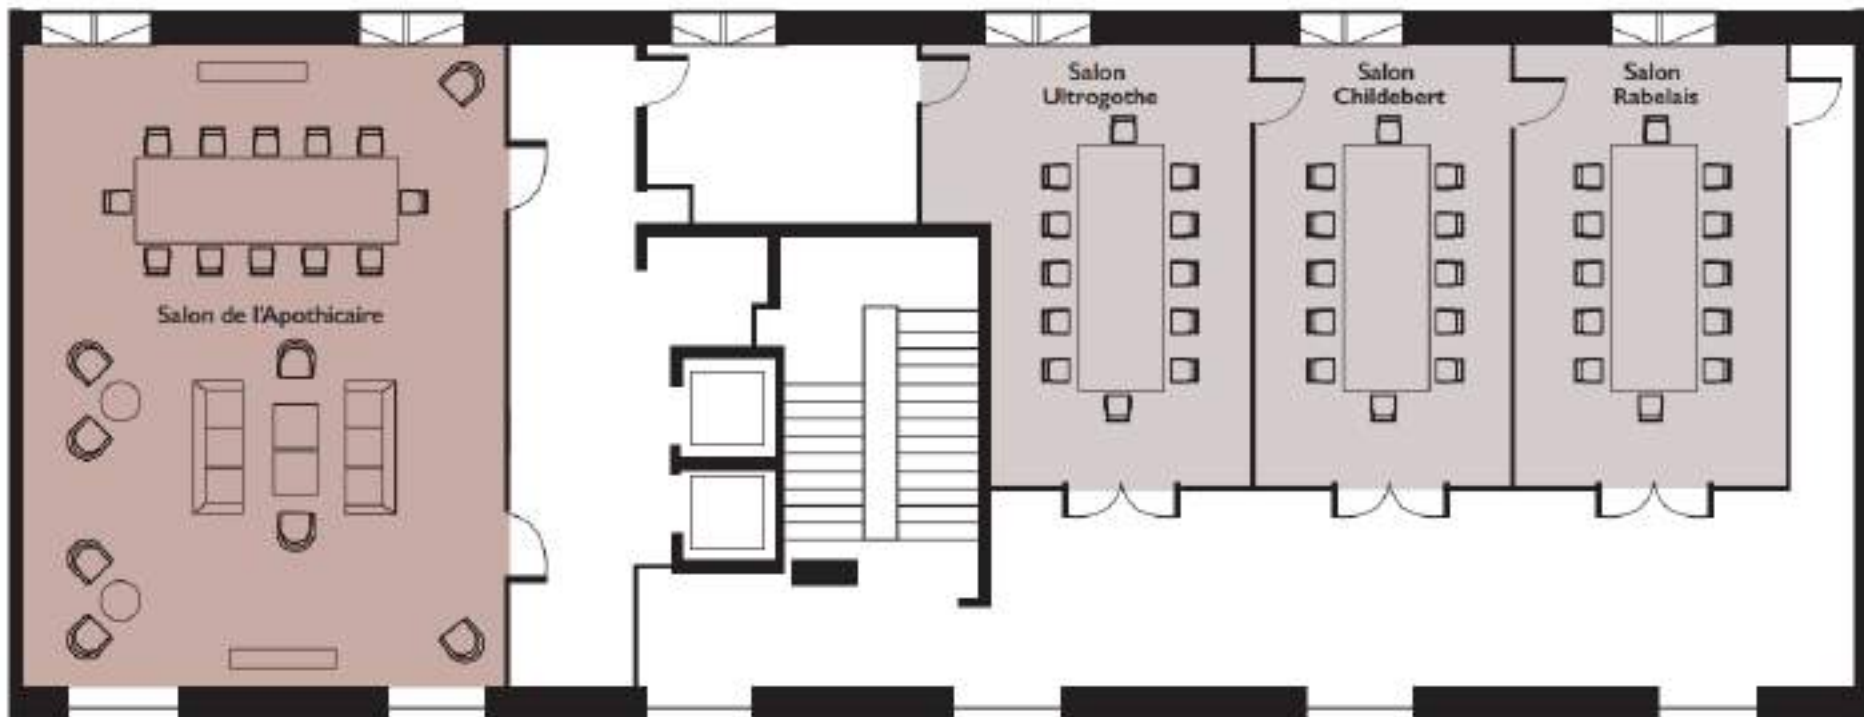

L'Académie
By INTERCONTINENTAL.

VUE GÉNÉRALE
GENERAL OVERVIEW

CAPACITÉ

	Hauteur	Largeur	Longueur	M ²	Sqft	Théâtre	Salle de classe	Cabaret	Banquet	Board	U
Rez-de-chaussée											
Place des Sœurs I				122	1313.2						
Place des Sœurs II				123	1324.0						
Soufflot	5.0	26.4	16.4	432.9	4650.0	430	230	180	320		51
Soufflot I	5.0	8.8	16.4	143.6	1539.2	120	70	66	96	33	36
Soufflot II	5.0	8.9	16.4	146.2	1571.5	120	70	66	96	33	36
Soufflot III	5.0	8.6	16.4	141.4	1517.7	120	70	66	96	33	36
Salle du Conseil	3.4	7.0	14.7	102.8	1097.9	100	60	36	80	30	36
Salle des Vieux Livres	3.8	6.5	10.5	67.8	721.2	42	36	12	40	15	
Premier étage											
Espace Pascalon	2.3	13.0	7.6	98.1	1054.9	36	36	36	60	21	
Deuxième étage											
Espace du Petit Dôme	3.4	8.6	10.9	93.8	1001.0	80	48	30	50	21	21
Salon du Cloître	3.4	7.6	13.3	101.3	1087.2	90	60	36	80	30	36
Troisième étage											
Salon Childebert	2.5	4.2	7.5	31.6	333.7	20	18	12	20	15	
Salon Ultrogothe	2.5	4.4	7.5	32.6	344.4	20	18	12	20	15	
Salon Rabelais	2.5	4.3	7.5	32.6	344.4	20	18	12	20	15	
Espace Apothicaire	2.3	8.0	10.9	86.9	925.7				8	12	
Total				1325	14263						

Deuxième étage

ESPACE DU PETIT DÔME

Deuxième étage

SALON DU CLOÎTRE

Deuxième étage

ESPACE APOTHICAIRE – SALONS CHILDEBERT, ULTROGOTHE & RABELAIS

Troisième étage

SALONS CHILDEBERT, ULTROGOTHE & RABELAIS

Troisième étage

ESPACE APOTHIKAIRE

Troisième étage

CLUB LOUNGE

Troisième étage

SUITE PRÉSIDENTIELLE

Troisième étage

VOTRE ÉVÈNEMENT DANS UN CADRE EXCEPTIONNEL

ARRIVÉE ACADEMIE ET
SALON SOUFFLOT

VUE DU SALON RABELAIS

VUE DU SALON DU CLOÎTRE ET
DE L'ESPACE DU PETIT DÔME

VOTRE ÉVÈNEMENT DANS UN CADRE EXCEPTIONNEL

SUITE PRESTIGE

SUITE PRÉSIDENTIELLE

CLUB LOUNGE

NOS BALCONS AVEC VUE SUR LE DÔME