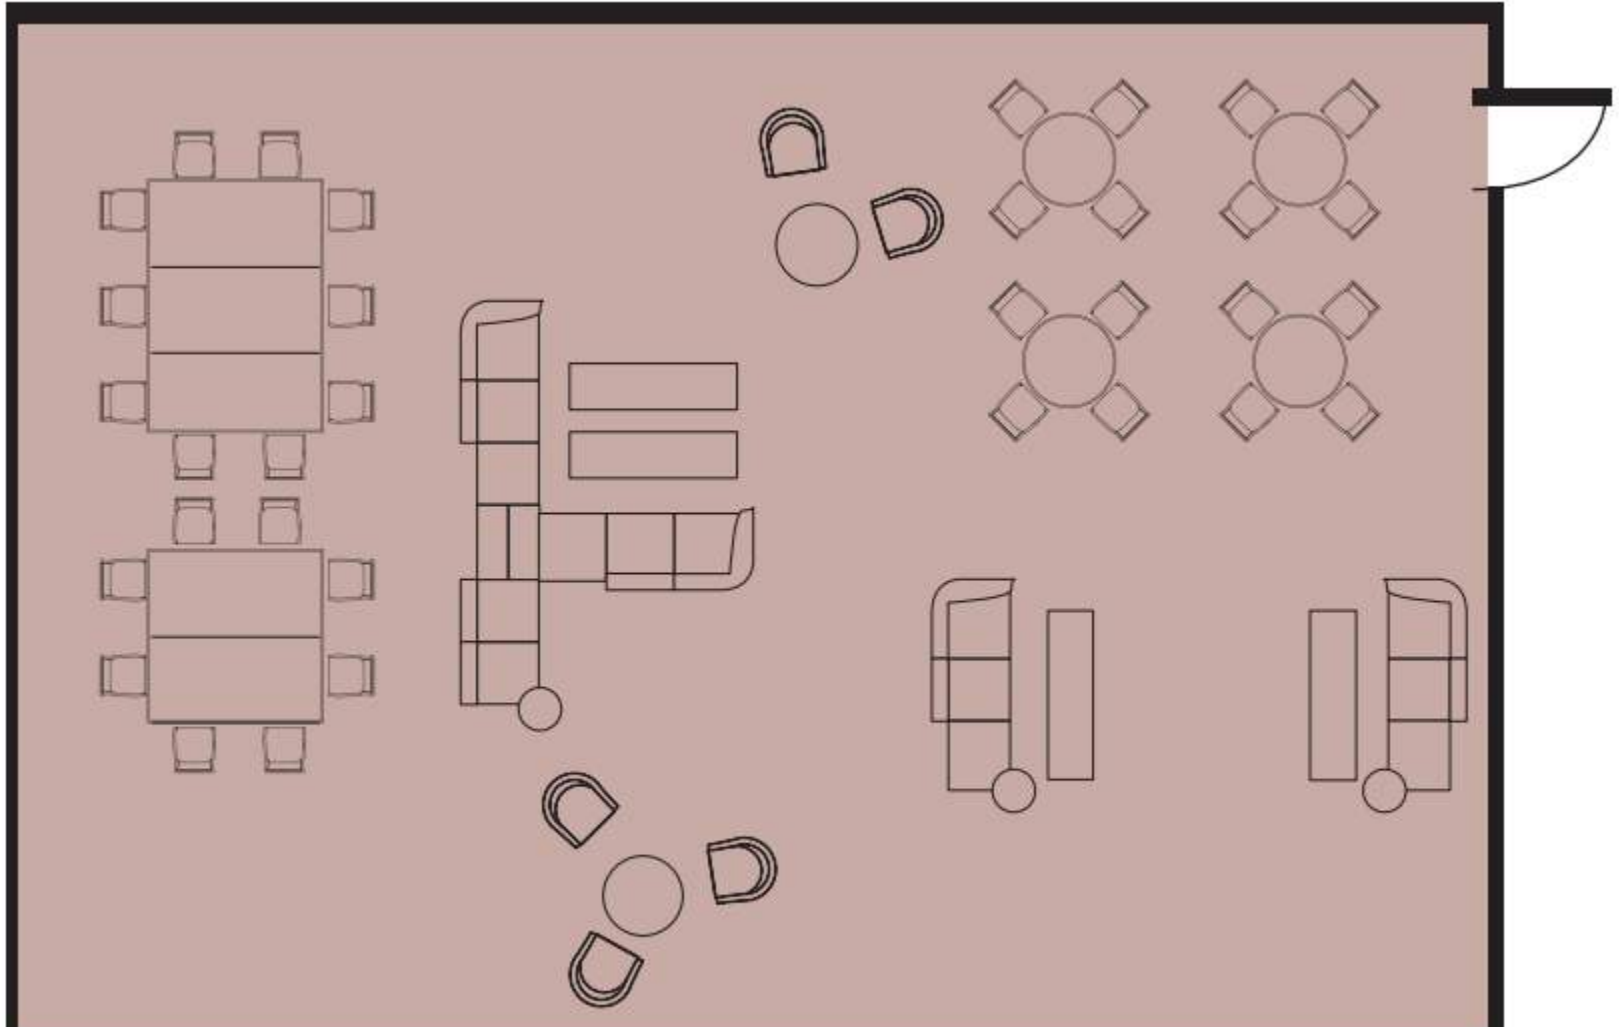

L'Académie
By INTERCONTINENTAL.

VUE GÉNÉRALE
GENERAL OVERVIEW

CAPACITÉ

	Hauteur	Largeur	Longueur	M ²	Sqft	Théâtre	Salle de classe	Cabaret	Banquet	Board	U
Rez-de-chaussée											
Place des Sœurs I				122	1313.2						
Place des Sœurs II				123	1324.0						
Soufflot	5.0	26.4	16.4	432.9	4650.0	430	230	180	320		51
Soufflot I	5.0	8.8	16.4	143.6	1539.2	120	70	66	96	33	36
Soufflot II	5.0	8.9	16.4	146.2	1571.5	120	70	66	96	33	36
Soufflot III	5.0	8.6	16.4	141.4	1517.7	120	70	66	96	33	36
Salle du Conseil	3.4	7.0	14.7	102.8	1097.9	100	60	36	80	30	36
Salle des Vieux Livres	3.8	6.5	10.5	67.8	721.2	42	36	12	40	15	
Premier étage											
Espace Pascalon	2.3	13.0	7.6	98.1	1054.9	36	36	36	60	21	
Deuxième étage											
Espace du Petit Dôme	3.4	8.6	10.9	93.8	1001.0	80	48	30	50	21	21
Salon du Cloître	3.4	7.6	13.3	101.3	1087.2	90	60	36	80	30	36
Troisième étage											
Salon Childebert	2.5	4.2	7.5	31.6	333.7	20	18	12	20	15	
Salon Ultrogothe	2.5	4.4	7.5	32.6	344.4	20	18	12	20	15	
Salon Rabelais	2.5	4.3	7.5	32.6	344.4	20	18	12	20	15	
Espace Apothicaire	2.3	8.0	10.9	86.9	925.7				8	12	
Total				1325	14263						

SALON SOUFFLOT

Rez-de-chaussée

FOYER DES SŒURS

SALON SOUFFLOT I

Rez-de-chaussée

SALON SOUFFLOT II+III

Rez-de-chaussée

SALON SOUFFLOT

Rez-de-chaussée

FOYER DES SOEURS

Rez-de-chaussée

SALLE DU CONSEIL & SALLE DES VIEUX LIVRES

Rez-de-chaussée

SALLE DU CONSEIL

Rez-de-chaussée

SALLE DES VIEUX LIVRES

Rez-de-chaussée

ESPACE PASCALON

Premier étage

ESPACE PASCALON

Premier étage

ESPACE PASCALON VERSION STUDIO

Premier étage

ESPACE DU PETIT DÔME & SALON DU CLOÎTRE