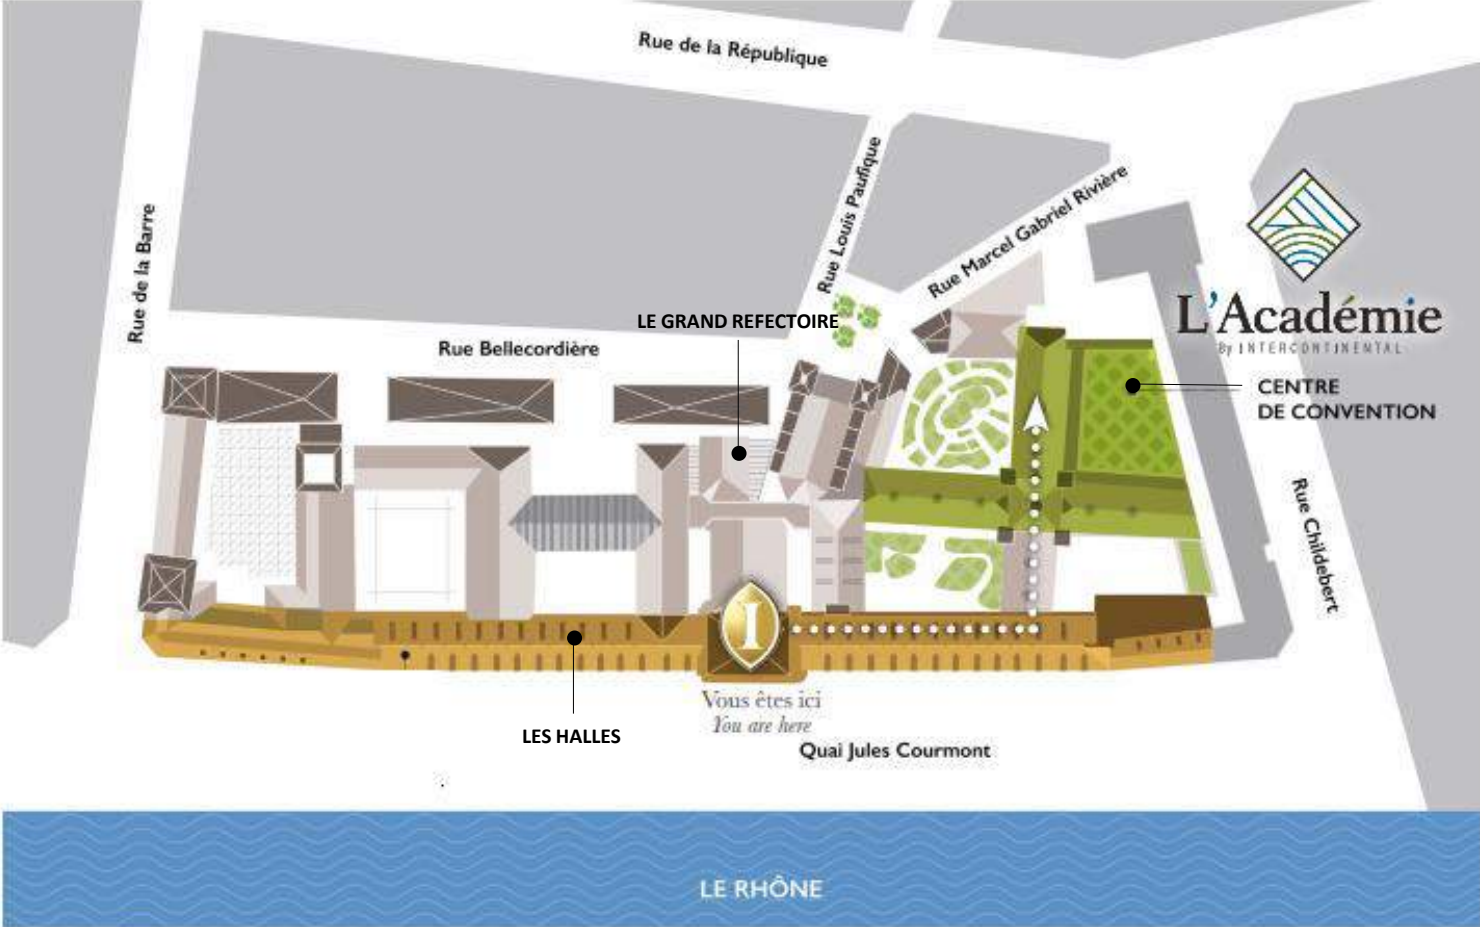

L'Académie
By INTERCONTINENTAL.

VUE GÉNÉRALE
GENERAL OVERVIEW

CAPACITÉ

	Hauteur	Largeur	Longueur	M ²	Sqft	Théâtre	Salle de classe	Cabaret	Banquet	Board	U
Rez-de-chaussée											
Place des Sœurs I				122	1313.2						
Place des Sœurs II				123	1324.0						
Soufflot	5.0	26.4	16.4	432.9	4650.0	430	230	180	320		51
Soufflot I	5.0	8.8	16.4	143.6	1539.2	120	70	66	96	33	36
Soufflot II	5.0	8.9	16.4	146.2	1571.5	120	70	66	96	33	36
Soufflot III	5.0	8.6	16.4	141.4	1517.7	120	70	66	96	33	36
Salle du Conseil	3.4	7.0	14.7	102.8	1097.9	100	60	36	80	30	36
Salle des Vieux Livres	3.8	6.5	10.5	67.8	721.2	42	36	12	40	15	
Premier étage											
Espace Pascalon	2.3	13.0	7.6	98.1	1054.9	36	36	36	60	21	
Deuxième étage											
Espace du Petit Dôme	3.4	8.6	10.9	93.8	1001.0	80	48	30	50	21	21
Salon du Cloître	3.4	7.6	13.3	101.3	1087.2	90	60	36	80	30	36
Troisième étage											
Salon Childebert	2.5	4.2	7.5	31.6	333.7	20	18	12	20	15	
Salon Ultrogothe	2.5	4.4	7.5	32.6	344.4	20	18	12	20	15	
Salon Rabelais	2.5	4.3	7.5	32.6	344.4	20	18	12	20	15	
Espace Apothicaire	2.3	8.0	10.9	86.9	925.7				8	12	
Total				1325	14263						