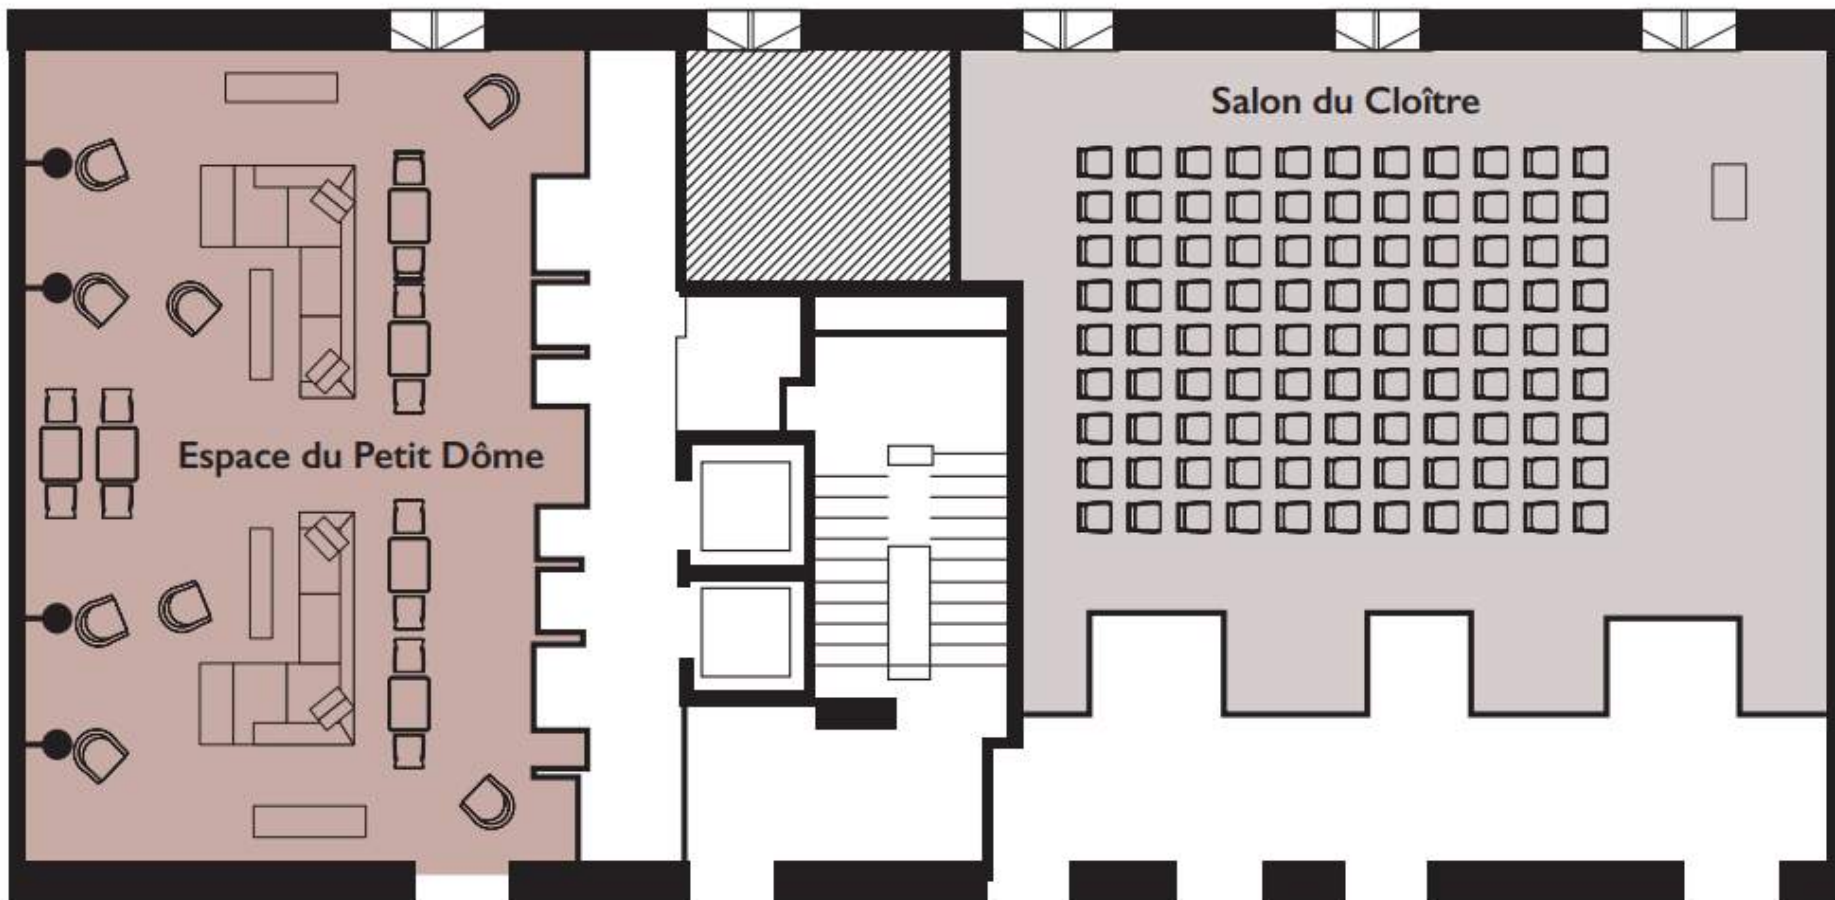

L'Académie
By INTERCONTINENTAL.

VUE GÉNÉRALE
GENERAL OVERVIEW

CAPACITÉ

	Hauteur	Largeur	Longueur	M ²	Sqft	Théâtre	Salle de classe	Cabaret	Banquet	Board	U
Rez-de-chaussée											
Place des Sœurs I				122	1313.2						
Place des Sœurs II				123	1324.0						
Soufflot	5.0	26.4	16.4	432.9	4650.0	430	230	180	320		51
Soufflot I	5.0	8.8	16.4	143.6	1539.2	120	70	66	96	33	36
Soufflot II	5.0	8.9	16.4	146.2	1571.5	120	70	66	96	33	36
Soufflot III	5.0	8.6	16.4	141.4	1517.7	120	70	66	96	33	36
Salle du Conseil	3.4	7.0	14.7	102.8	1097.9	100	60	36	80	30	36
Salle des Vieux Livres	3.8	6.5	10.5	67.8	721.2	42	36	12	40	15	
Premier étage											
Espace Pascalon	2.3	13.0	7.6	98.1	1054.9	36	36	36	60	21	
Deuxième étage											
Espace du Petit Dôme	3.4	8.6	10.9	93.8	1001.0	80	48	30	50	21	21
Salon du Cloître	3.4	7.6	13.3	101.3	1087.2	90	60	36	80	30	36
Troisième étage											
Salon Childebert	2.5	4.2	7.5	31.6	333.7	20	18	12	20	15	
Salon Ultrogothe	2.5	4.4	7.5	32.6	344.4	20	18	12	20	15	
Salon Rabelais	2.5	4.3	7.5	32.6	344.4	20	18	12	20	15	
Espace Apothicaire	2.3	8.0	10.9	86.9	925.7				8	12	
Total				1325	14263						

Rez-de-chaussée

FOYER DES SOEURS

Rez-de-chaussée

SALLE DU CONSEIL & SALLE DES VIEUX LIVRES

Rez-de-chaussée

SALLE DU CONSEIL

Rez-de-chaussée

SALLE DES VIEUX LIVRES

Rez-de-chaussée

ESPACE PASCALON

Premier étage

ESPACE PASCALON

Premier étage

ESPACE PASCALON VERSION STUDIO

Premier étage

ESPACE DU PETIT DÔME & SALON DU CLOÎTRE

Deuxième étage

ESPACE DU PETIT DÔME

Deuxième étage

SALON DU CLOÎTRE

Deuxième étage

ESPACE APOTHICAIRE – SALONS CHILDEBERT, ULTROGOTHE & RABELAIS

Troisième étage

SALONS CHILDEBERT, ULTROGOTHE & RABELAIS