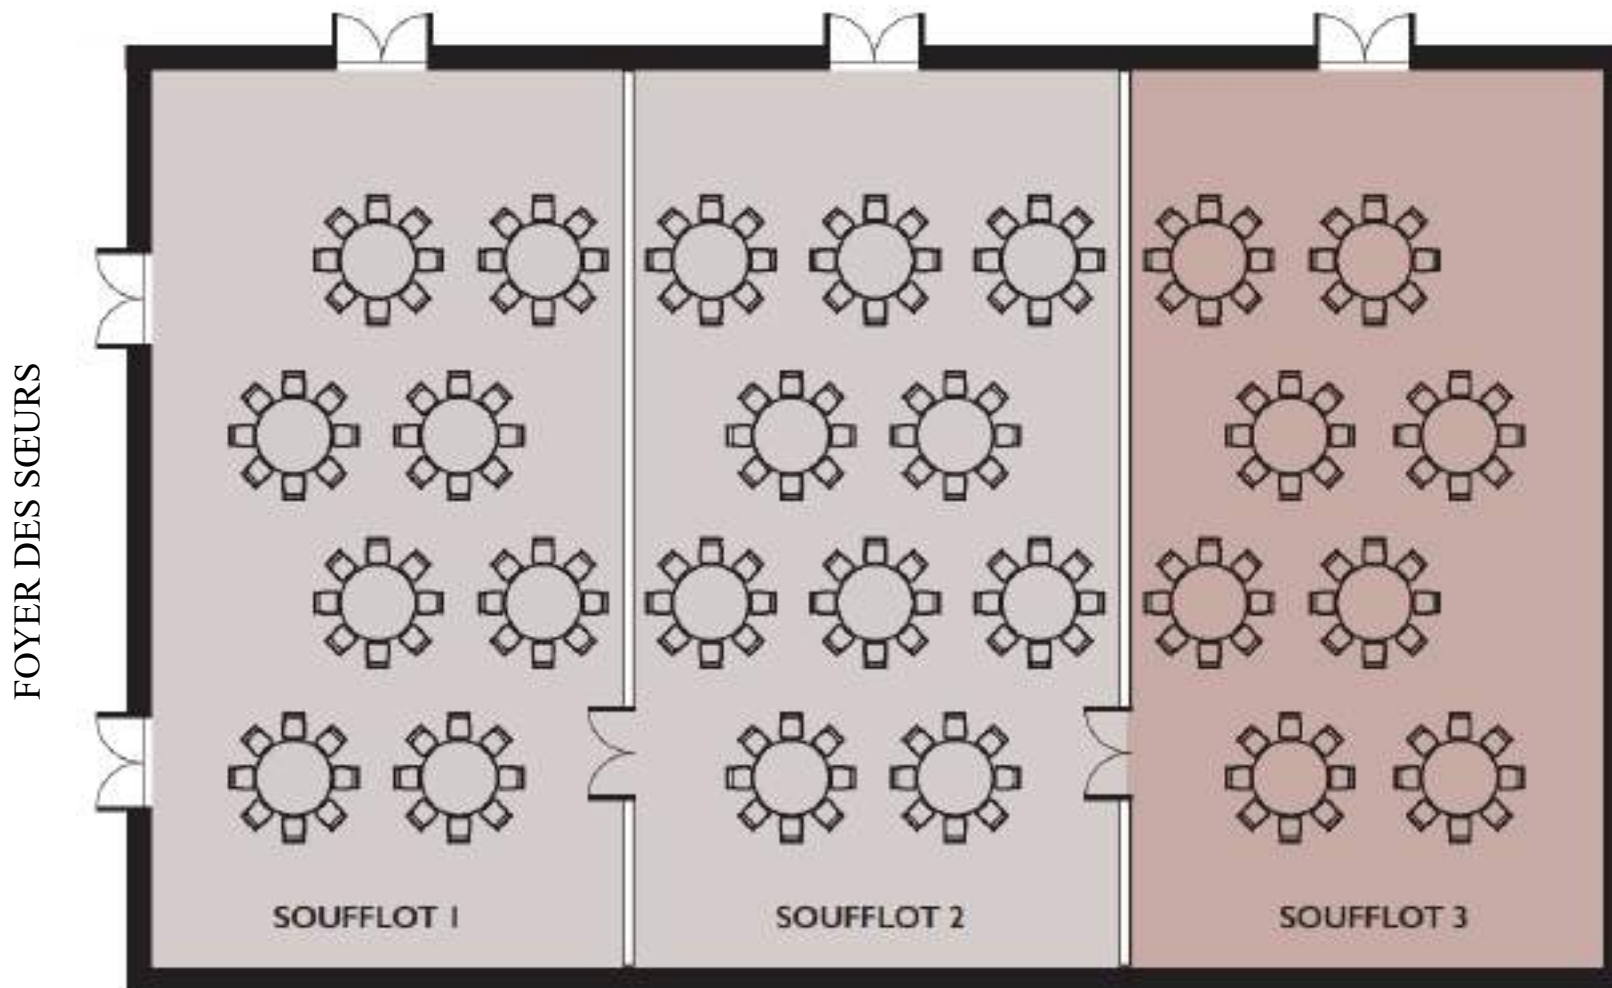

L'Académie
By INTERCONTINENTAL.

VUE GÉNÉRALE
GENERAL OVERVIEW

CAPACITÉ

	Hauteur	Largeur	Longueur	M ²	Sqft	Théâtre	Salle de classe	Cabaret	Banquet	Board	U
Rez-de-chaussée											
Place des Sœurs I				122	1313.2						
Place des Sœurs II				123	1324.0						
Soufflot	5.0	26.4	16.4	432.9	4650.0	430	230	180	320		51
Soufflot I	5.0	8.8	16.4	143.6	1539.2	120	70	66	96	33	36
Soufflot II	5.0	8.9	16.4	146.2	1571.5	120	70	66	96	33	36
Soufflot III	5.0	8.6	16.4	141.4	1517.7	120	70	66	96	33	36
Salle du Conseil	3.4	7.0	14.7	102.8	1097.9	100	60	36	80	30	36
Salle des Vieux Livres	3.8	6.5	10.5	67.8	721.2	42	36	12	40	15	
Premier étage											
Espace Pascalon	2.3	13.0	7.6	98.1	1054.9	36	36	36	60	21	
Deuxième étage											
Espace du Petit Dôme	3.4	8.6	10.9	93.8	1001.0	80	48	30	50	21	21
Salon du Cloître	3.4	7.6	13.3	101.3	1087.2	90	60	36	80	30	36
Troisième étage											
Salon Childebert	2.5	4.2	7.5	31.6	333.7	20	18	12	20	15	
Salon Ultrogothe	2.5	4.4	7.5	32.6	344.4	20	18	12	20	15	
Salon Rabelais	2.5	4.3	7.5	32.6	344.4	20	18	12	20	15	
Espace Apothicaire	2.3	8.0	10.9	86.9	925.7				8	12	
Total				1325	14263						

SALON SOUFFLOT

Rez-de-chaussée

FOYER DES SŒURS

SALON SOUFFLOT I

Rez-de-chaussée

SALON SOUFFLOT II+III

Rez-de-chaussée

SALON SOUFFLOT

Rez-de-chaussée

FOYER DES SOEURS

Rez-de-chaussée

SALLE DU CONSEIL & SALLE DES VIEUX LIVRES

Rez-de-chaussée

SALLE DU CONSEIL

Rez-de-chaussée

SALLE DES VIEUX LIVRES

Rez-de-chaussée

ESPACE PASCALON

Premier étage

ESPACE PASCALON

Premier étage

ESPACE PASCALON VERSION STUDIO

Premier étage

ESPACE DU PETIT DÔME & SALON DU CLOÎTRE