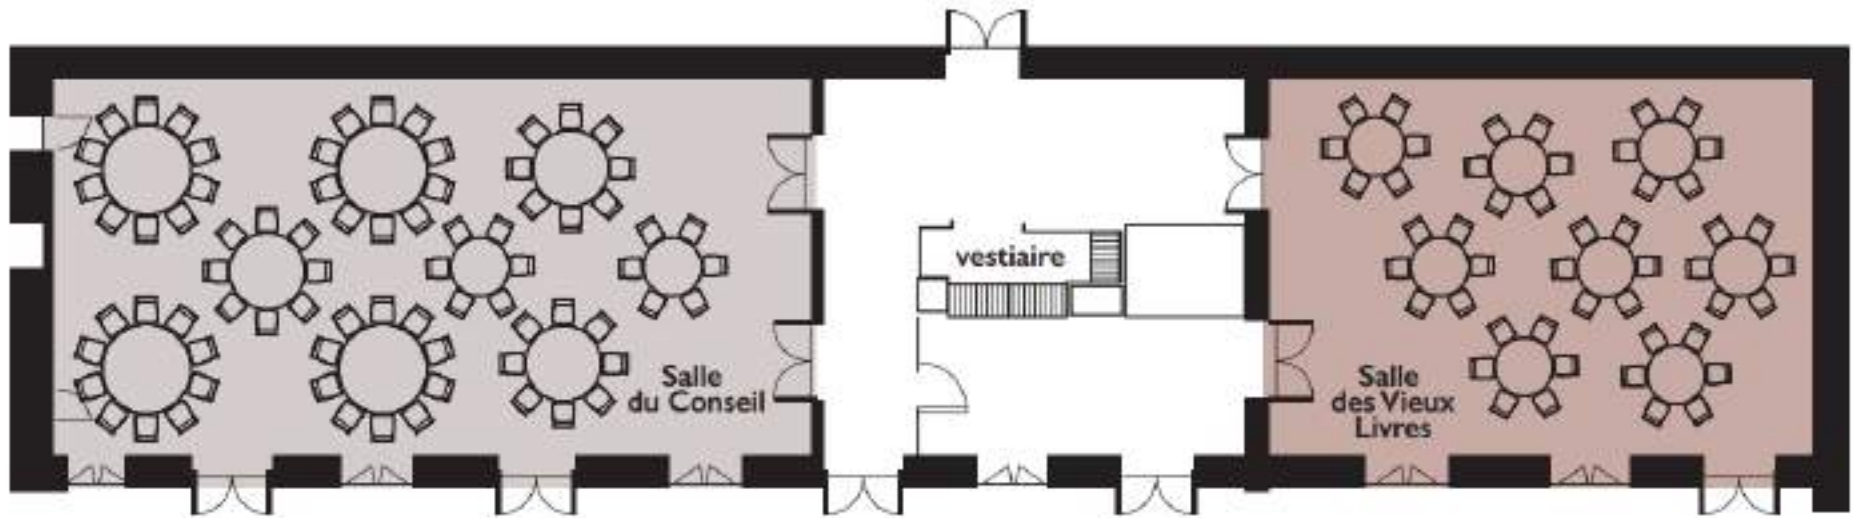

L'Académie
By INTERCONTINENTAL.

VUE GÉNÉRALE
GENERAL OVERVIEW

CAPACITÉ

	Hauteur	Largeur	Longueur	M ²	Sqft	Théâtre	Salle de classe	Cabaret	Banquet	Board	U
Rez-de-chaussée											
Place des Sœurs I				122	1313.2						
Place des Sœurs II				123	1324.0						
Soufflot	5.0	26.4	16.4	432.9	4650.0	430	230	180	320		51
Soufflot I	5.0	8.8	16.4	143.6	1539.2	120	70	66	96	33	36
Soufflot II	5.0	8.9	16.4	146.2	1571.5	120	70	66	96	33	36
Soufflot III	5.0	8.6	16.4	141.4	1517.7	120	70	66	96	33	36
Salle du Conseil	3.4	7.0	14.7	102.8	1097.9	100	60	36	80	30	36
Salle des Vieux Livres	3.8	6.5	10.5	67.8	721.2	42	36	12	40	15	
Premier étage											
Espace Pascalon	2.3	13.0	7.6	98.1	1054.9	36	36	36	60	21	
Deuxième étage											
Espace du Petit Dôme	3.4	8.6	10.9	93.8	1001.0	80	48	30	50	21	21
Salon du Cloître	3.4	7.6	13.3	101.3	1087.2	90	60	36	80	30	36
Troisième étage											
Salon Childebert	2.5	4.2	7.5	31.6	333.7	20	18	12	20	15	
Salon Ultrogothe	2.5	4.4	7.5	32.6	344.4	20	18	12	20	15	
Salon Rabelais	2.5	4.3	7.5	32.6	344.4	20	18	12	20	15	
Espace Apothicaire	2.3	8.0	10.9	86.9	925.7				8	12	
Total				1325	14263						

Rez-de-chaussée

FOYER DES SOEURS

Rez-de-chaussée

SALLE DU CONSEIL & SALLE DES VIEUX LIVRES

Rez-de-chaussée

SALLE DU CONSEIL

Rez-de-chaussée

SALLE DES VIEUX LIVRES

Rez-de-chaussée

ESPACE PASCALON

Premier étage

ESPACE PASCALON

Premier étage

ESPACE PASCALON VERSION STUDIO

Premier étage

ESPACE DU PETIT DÔME & SALON DU CLOÎTRE

Deuxième étage

ESPACE DU PETIT DÔME

Deuxième étage

SALON DU CLOÎTRE

Deuxième étage

ESPACE APOTHICAIRE – SALONS CHILDEBERT, ULTROGOTHE & RABELAIS

Troisième étage

SALONS CHILDEBERT, ULTROGOTHE & RABELAIS